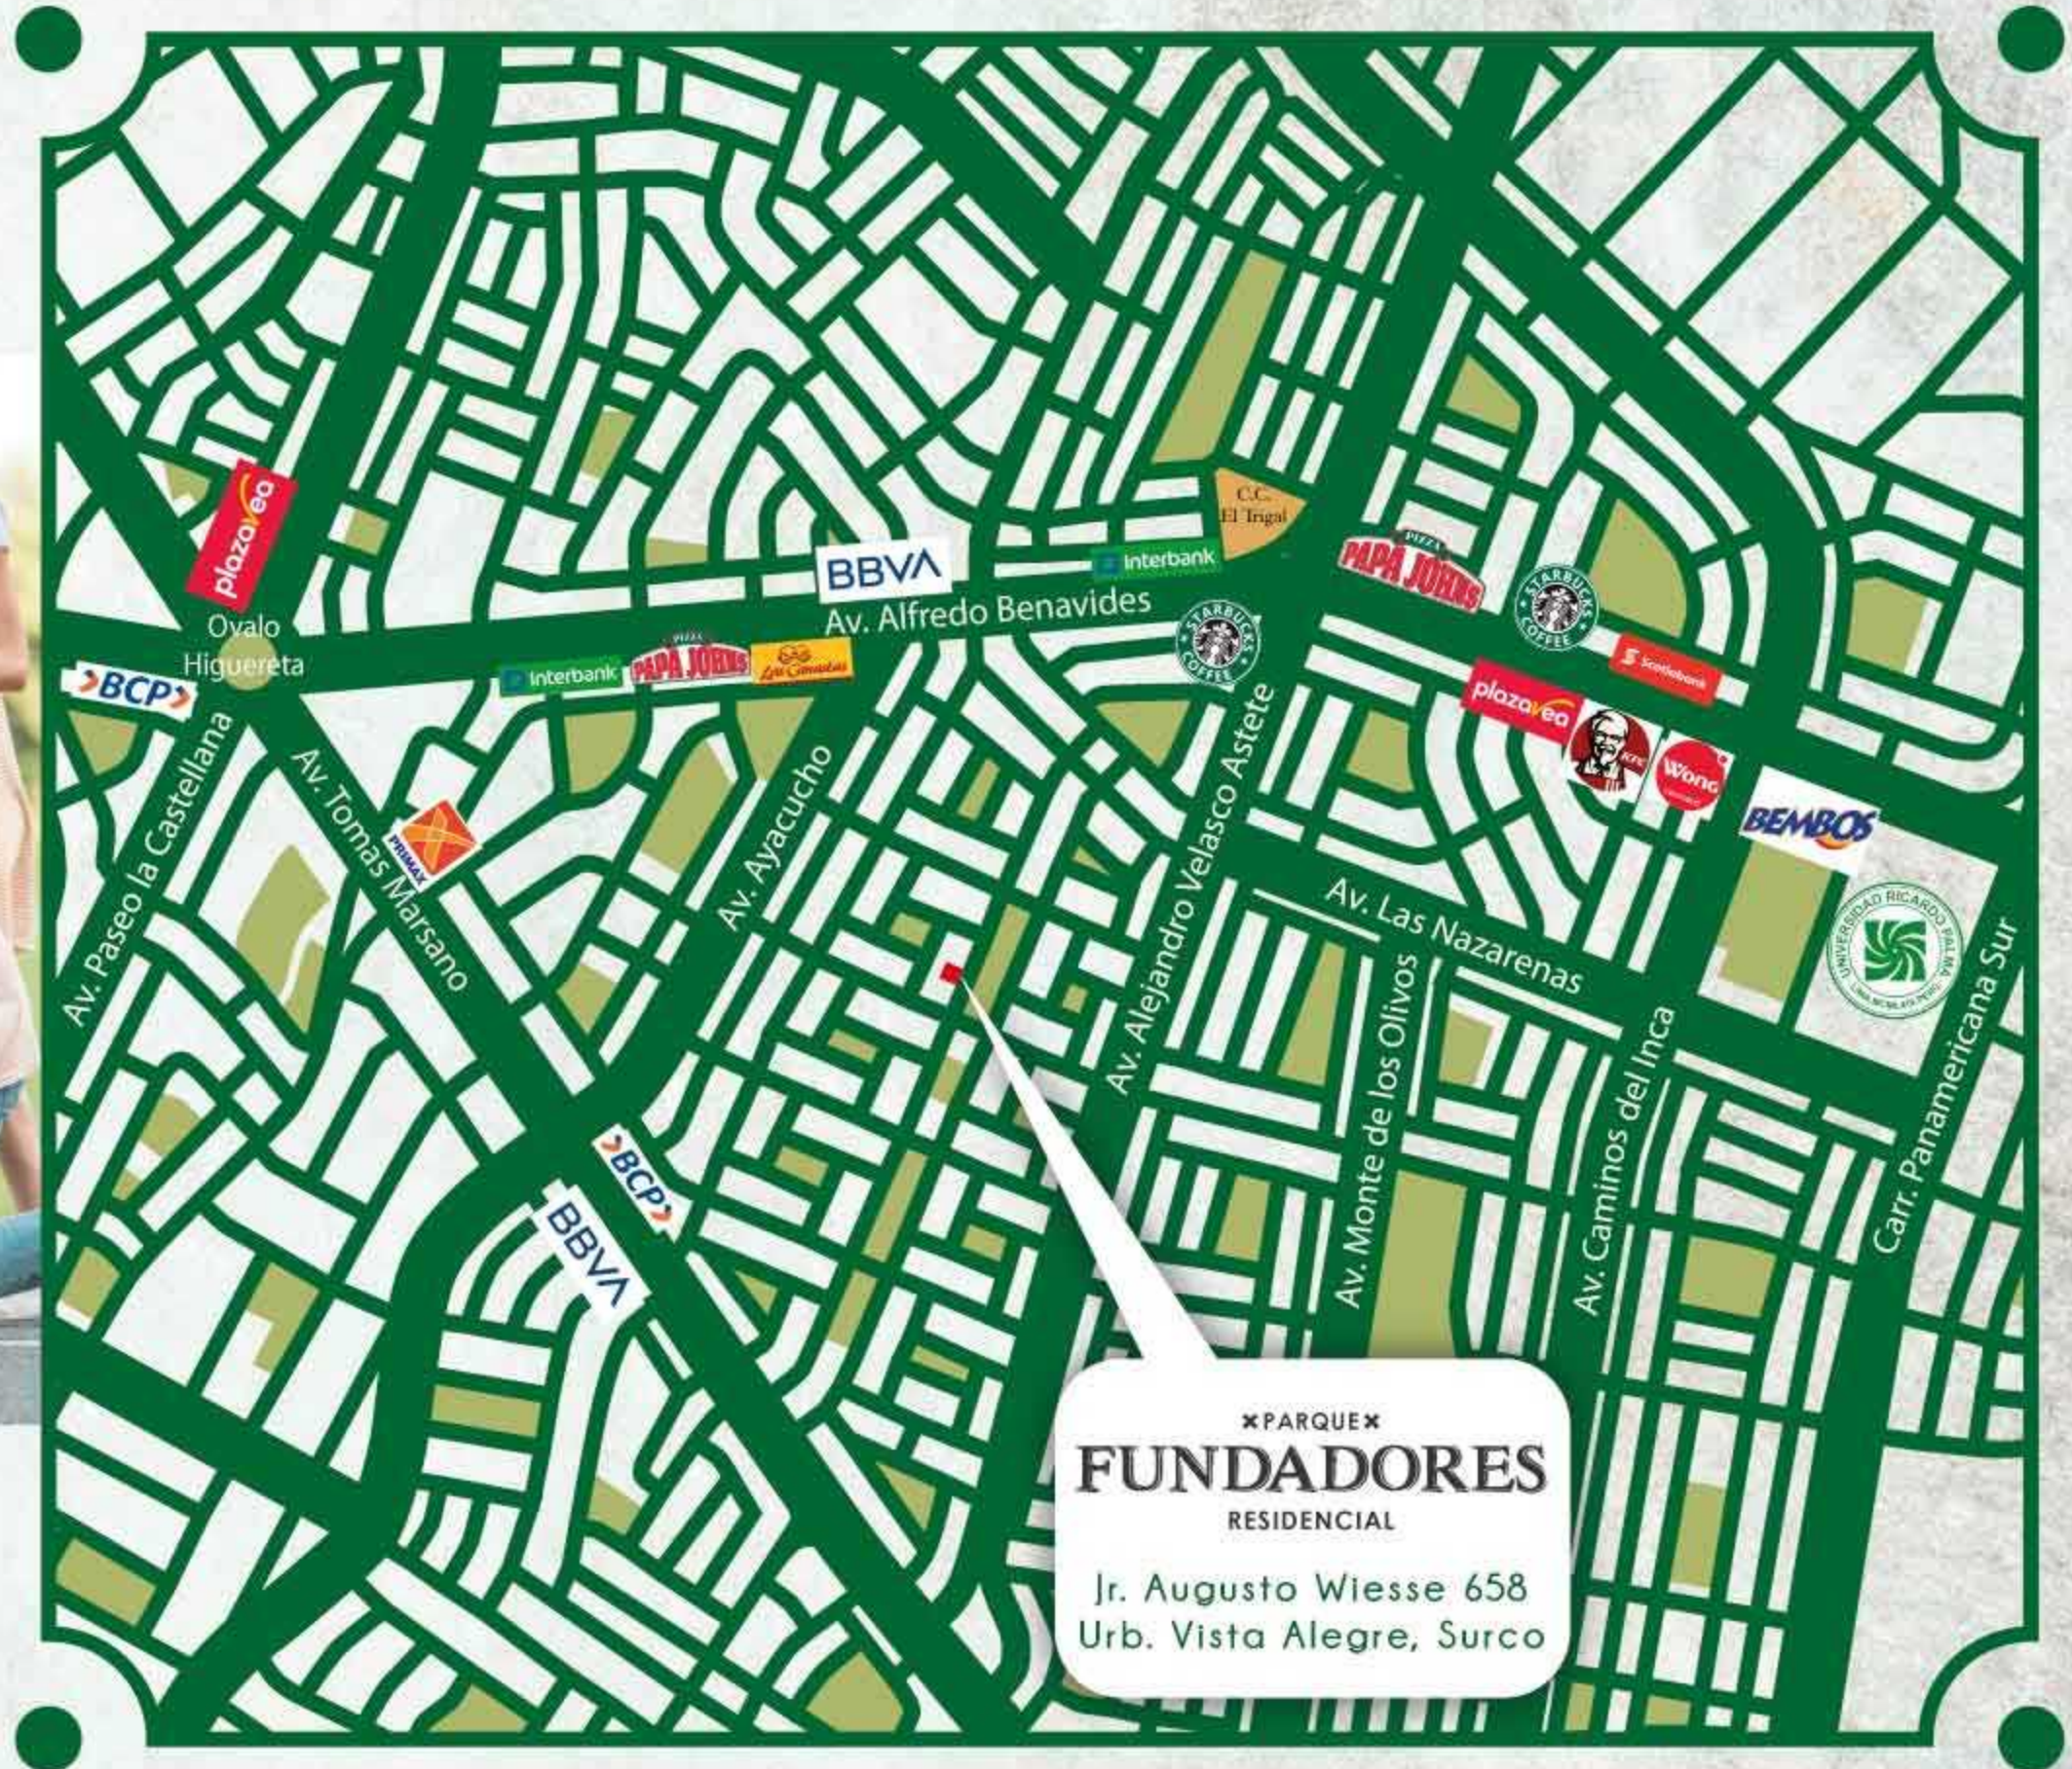

Ubicación

PARQUE  
**CASTRAT**<sup>5</sup>  
RESIDENCIAL<sup>79</sup>

Jr. Fernando Castrat 579  
Santiago de Surco

PARQUE  
**FRANCO**<sup>268</sup>  
RESIDENCIAL

Ca. Alfredo Franco 268  
Santiago de Surco